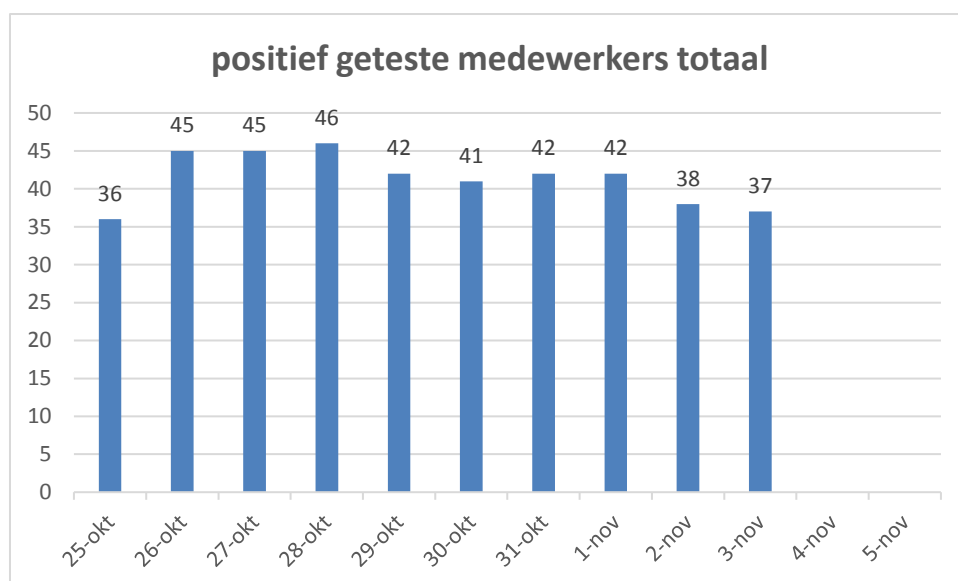

Stand van zaken besmettingen bij PZC Dordrecht per dag 3 november 2020 (gerekend vanaf 2 oktober)

Positief geteste bewoners

Locatie	Aantal plaatsen¹	Aantal bewoners positief getest t/m 3/11²	Totaal aantal bewoners hersteld van COVID-19	Totaal aantal bewoners overleden aan COVID-19
Crabbehooven	236	45	4	2
Dubbelmonde	107	0	1	0
ASP	34	6	0	1
Totaal	377	51	5	3

1. We kiezen hier voor het aantal plaatsen, omdat de bezettingsgraad per dag kan variëren.

2. We vermelden het aantal geteste bewoners i.p.v. het aantal uitgevoerde testen omdat een bewoner meerdere keren getest kan worden in één week en dit niet opgemaakt kan worden uit de cijfers.

Positief geteste medewerkers¹

¹ Dit betreft het totaal aantal besmette medewerkers geteld op de betreffende datum..